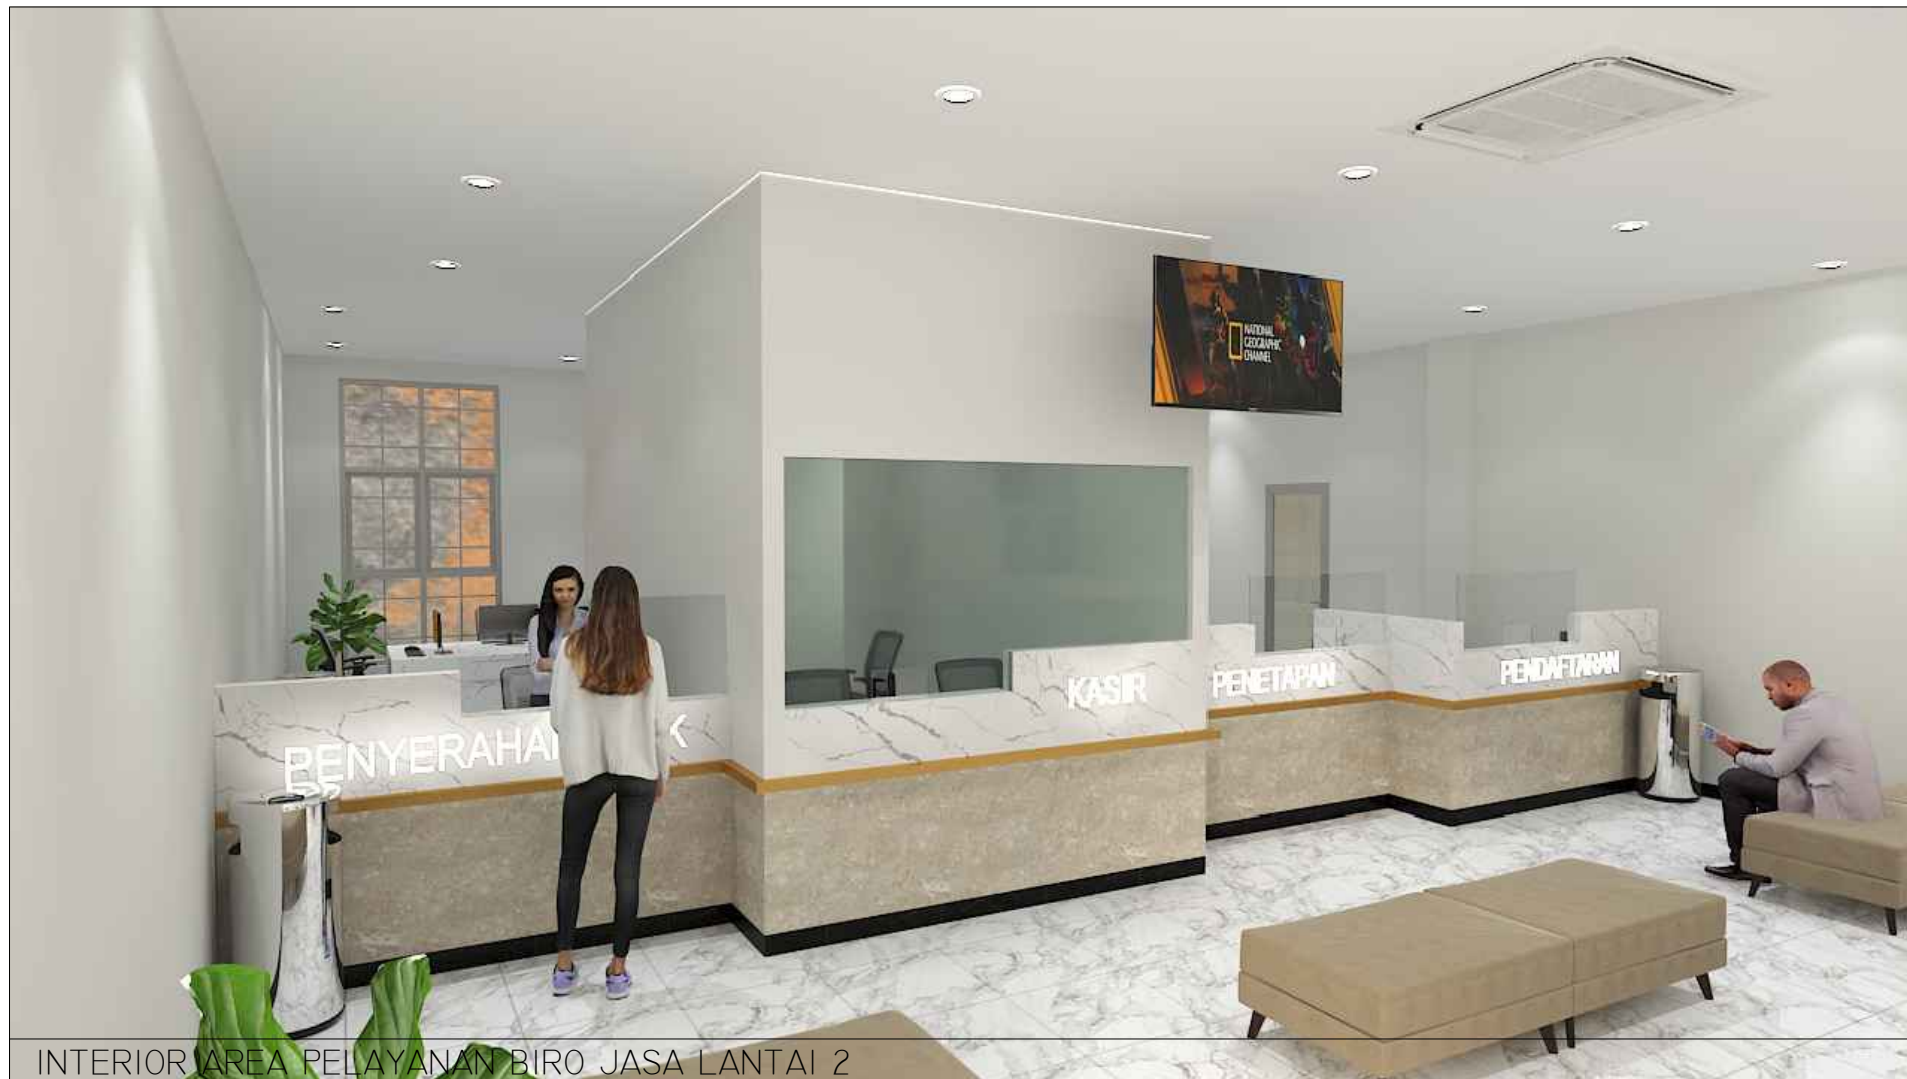

LEGENDA

INTERIOR AREA PELAYANAN BIRO JASA LANTAI 2