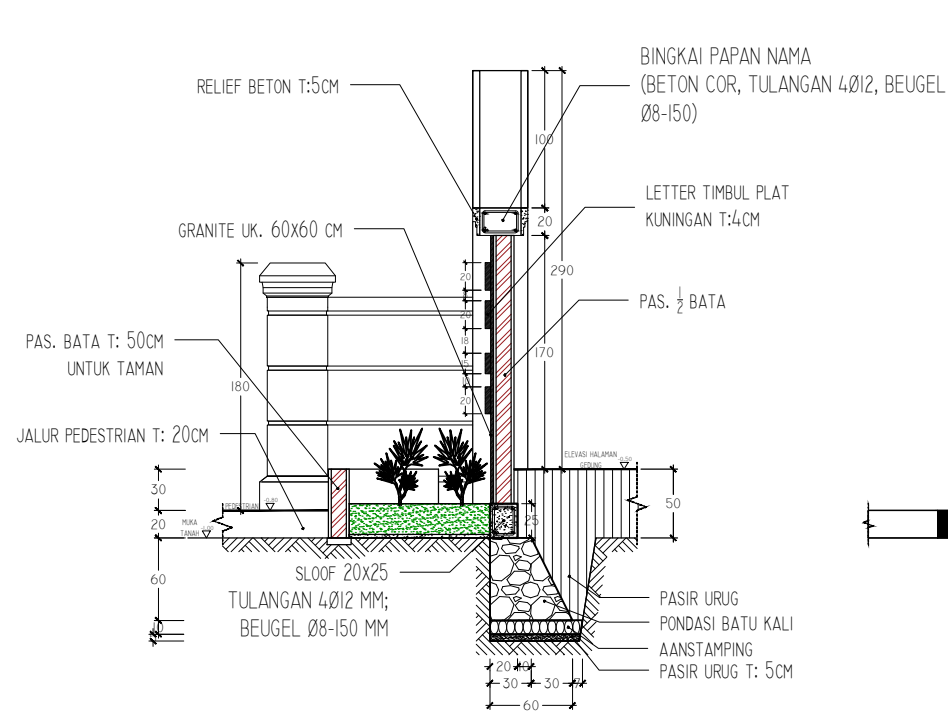

LEGENDA

**BADAN PENGELOLAAN PAJAK DAN RETRIBUSI DAERAH
PROVINSI SUMATERA UTARA
UPPD MEDAN UTARA
JL. SEKIP NO. 29
MEDAN**

LETTER TIMBUL PLAT KUNINGAN

- LOGO : 60x75 CM
- JLH. HURUF 20 CM : 74 BUAH
- JLH. HURUF 17.5 CM : 18 BUAH

DETAIL LETTER PAPAN NAMA PAGAR
SKALA 1:55

PROYEK :

**PEMBANGUNAN GEDUNG KANTOR
UPPD MEDAN UTARA**

LOKASI :

**JL. SEKIP NO. 29
KOTA MEDAN**

GAMBAR PERENCANAAN

JUDUL GAMBAR :

DETAIL PAGAR

SKALA	TANGGAL	JUMLAH LEMBAR	HALAMAN
1 : 55		175	04