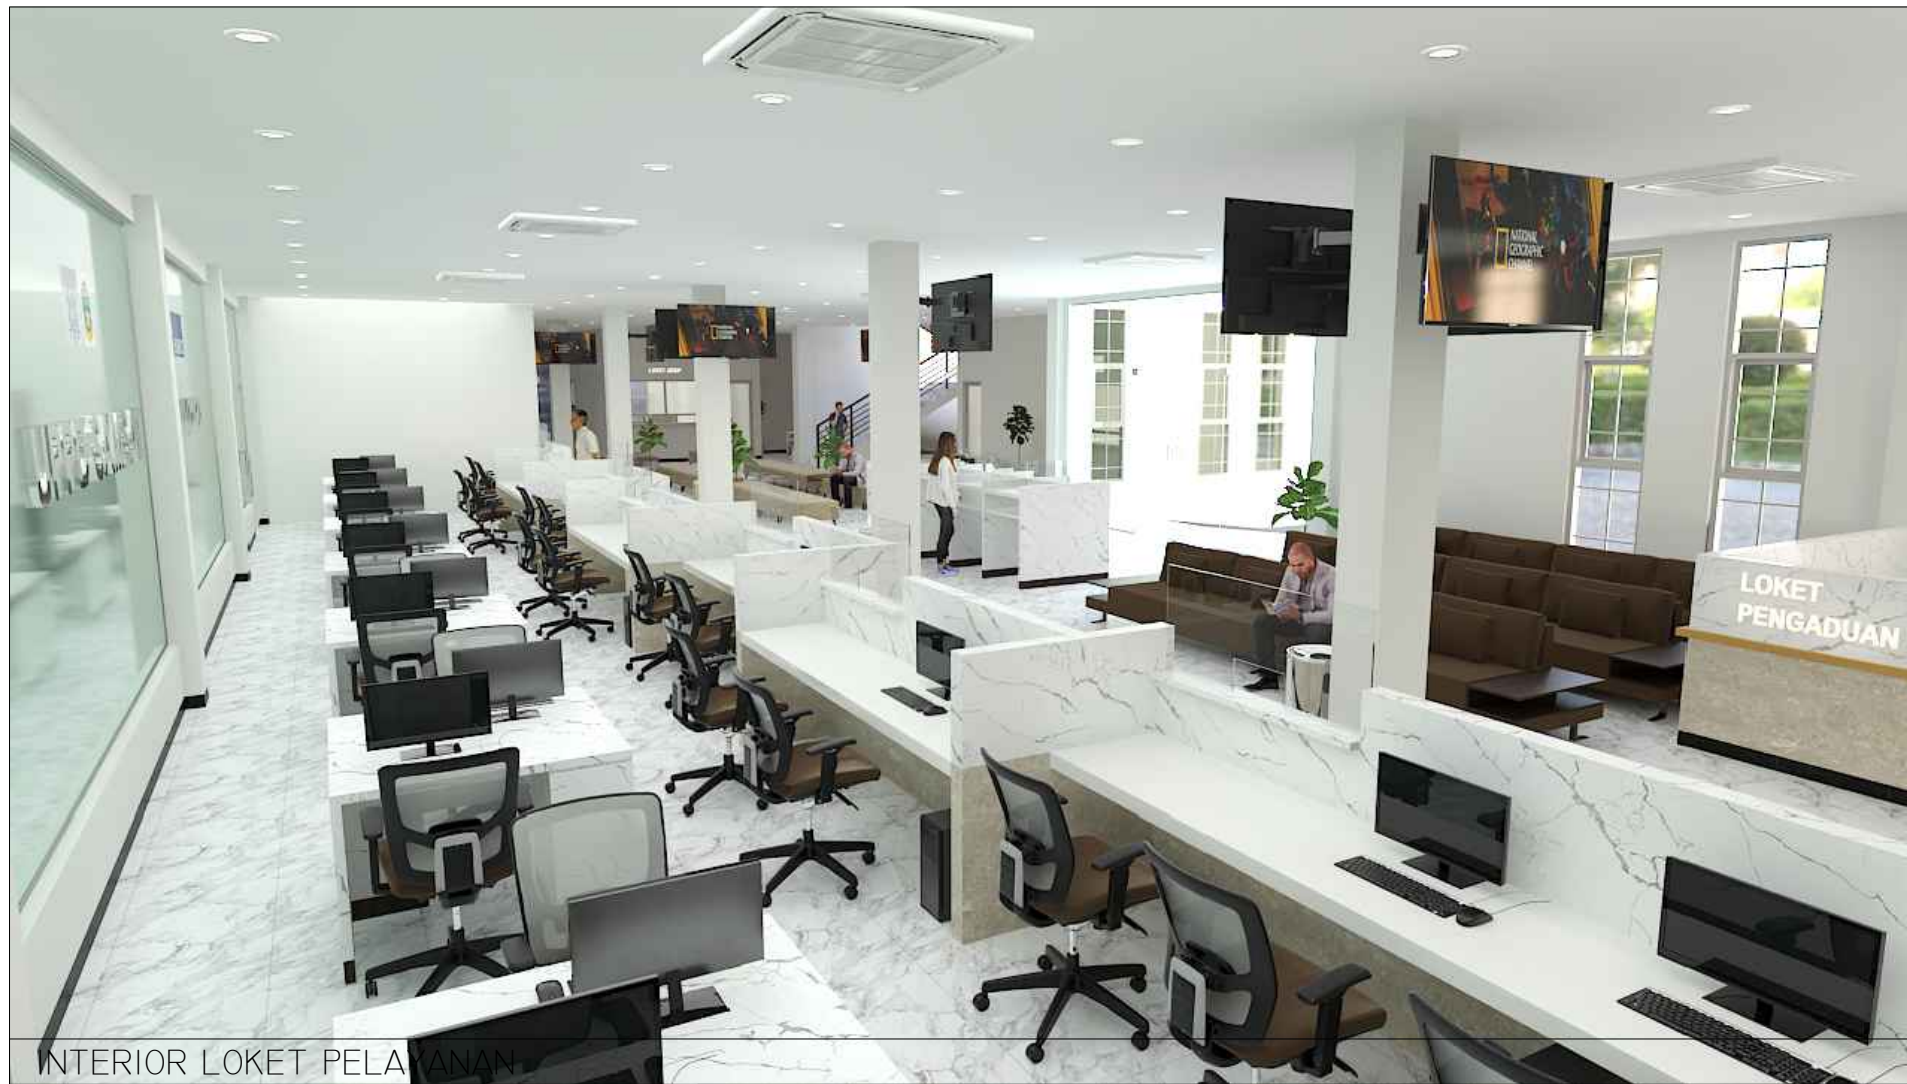

INTERIOR LOKET PELAYANAN