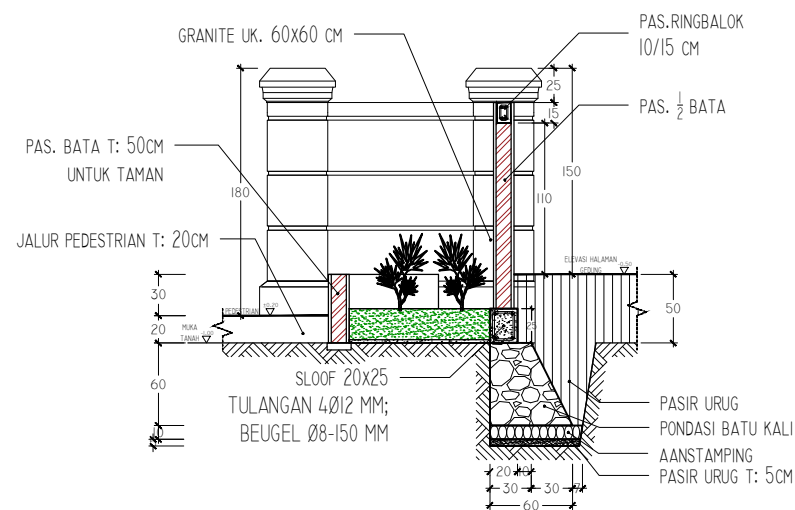

LEGENDA

**BADAN PENGELOLAAN PAJAK DAN RETRIBUSI DAERAH
PROVINSI SUMATERA UTARA
UPPD MEDAN UTARA
JL. SEKIP NO. 29
MEDAN**

LETTER TIMBUL PLAT KUNINGAN

- LOGO : 60x75 CM
- JLH. HURUF 20 CM : 74 BUAH
- JLH. HURUF 17.5 CM : 18 BUAH

DETAIL LETTER PAPAN NAMA PAGAR
SKALA 1:55

PROYEK :

**PEMBANGUNAN GEDUNG KANTOR
UPPD MEDAN UTARA**

LOKASI :

**JL. SEKIP NO. 29
KOTA MEDAN**

GAMBAR PERENCANAAN

JUDUL GAMBAR :

DETAIL PAGAR

SKALA	TANGGAL	JUMLAH LEMBAR	HALAMAN
1 : 55		175	04